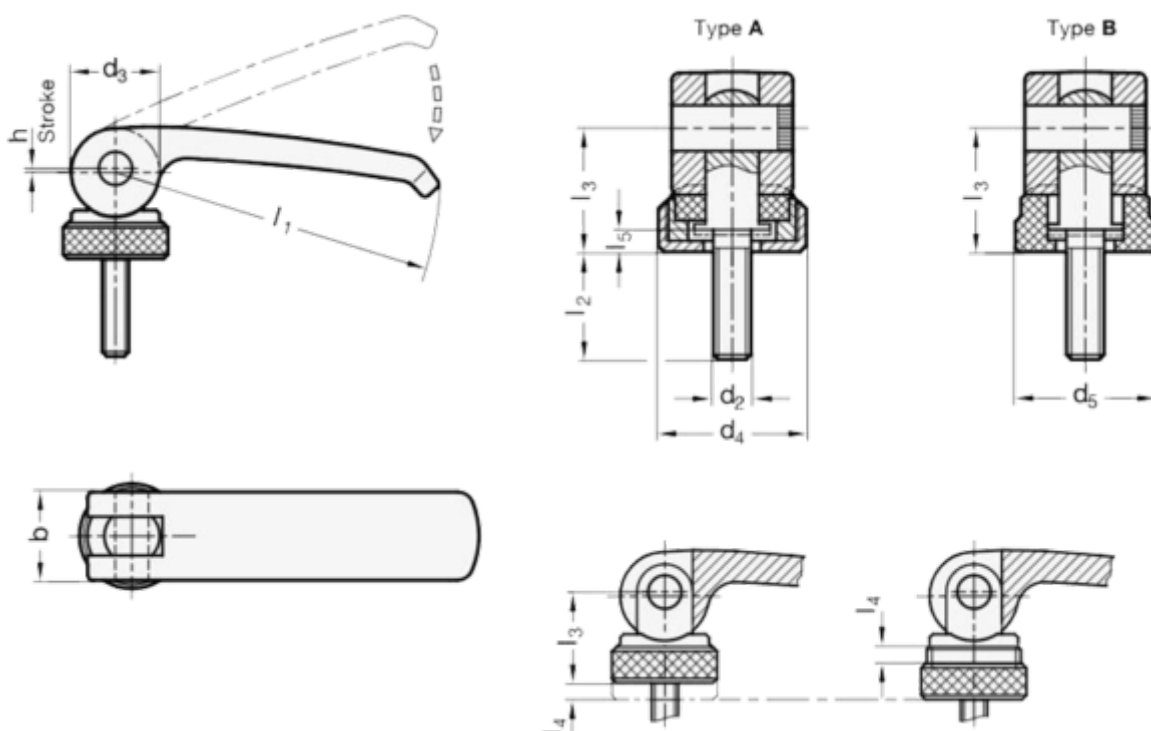

Varenummer: 209275101M1020A
Beskrivelse: E+G Excenterlås GN 927.5-101-M10-20-A
Udvendigt gevind

Mål

b = 25
d2 = M10
d4 = 30
d5 =
l1 = 101
l2 = 20